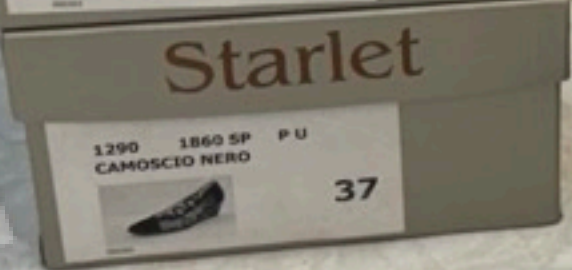

Starlet

6234 750 SE GOM
CROSTA NERO

42

Starlet

1290 1860 SP PU
CAMOSCIO NERO

37

Starlet

1290 1860 SP PU
CAMOSCIO NERO