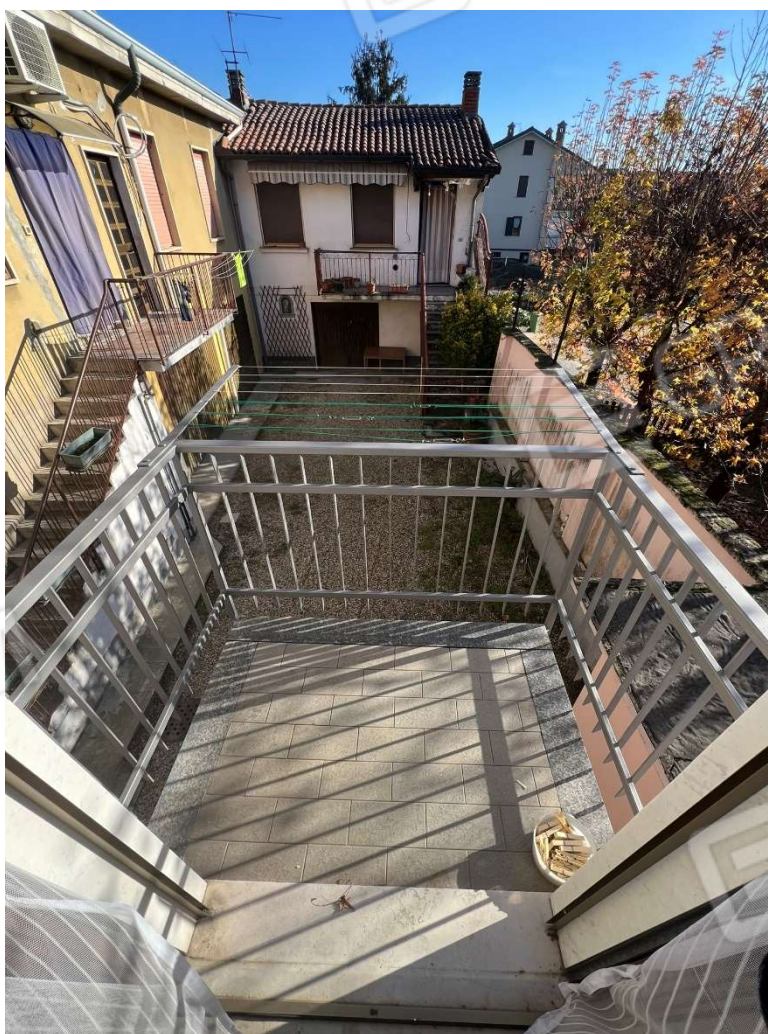

Rilievo Fotografico San Genesio ed Uniti (PV)

Via Marchesana 39

Immobile al Piano 1 visto da Via Marchesana

Cancello ed androne su Via Marchesana

Scala esterna – corte interna comune – lato ovest

Corte interna – vista da androne ingresso

Lato Est – affaccio su corte comune interna

Ingresso cantina Piano Terra

Corridoio ingresso

Corridoio su soggiorno-pranzo-area cucina

Area soggiorno-pranzo-angolo cucina

Piccola loggia in soggiorno, in affaccio su altre proprietà

Camera a sud con affaccio su piccolo balcone ad ovest

Camera generica (nello stato luoghi adibita a letto) di circa 6,90 mq

Bagno

Cantina - Stato dei Luoghi

Cantina - Stato dei Luoghi