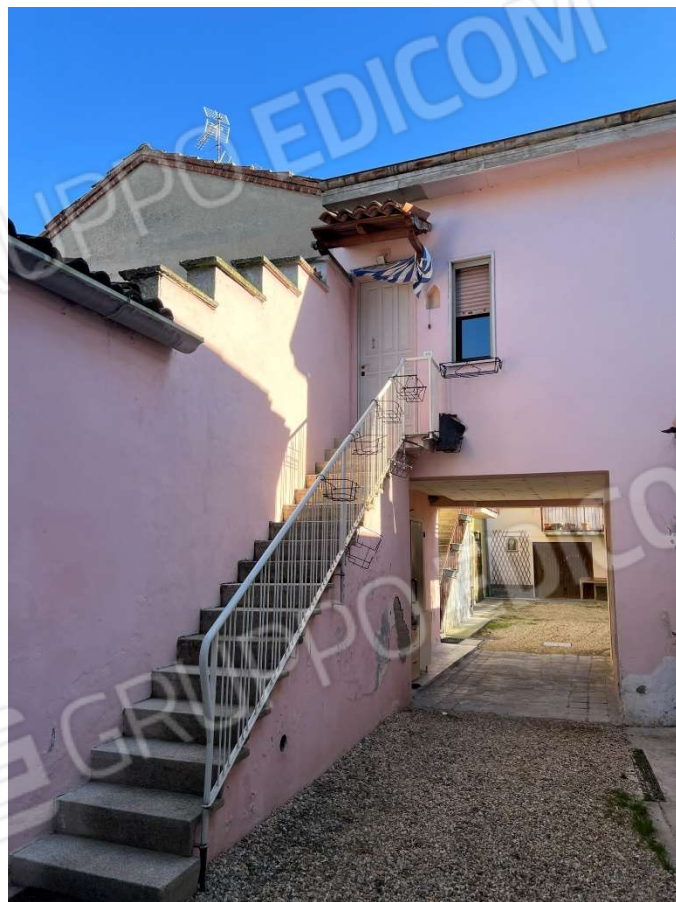

Rilievo Fotografico San Genesio ed Uniti (PV)

Via Marchesana 39

Immobile al Piano 1 visto da Via Marchesana

Cancello ed androne su Via Marchesana

Scala esterna – corte interna comune – lato ovest

Corte interna – vista da androne ingresso

Lato Est – affaccio su corte comune interna

Ingresso cantina Piano Terra

Corridoio ingresso

Corridoio su soggiorno-pranzo-area cucina

Area soggiorno-pranzo-angolo cucina

Piccola loggia in soggiorno, in affaccio su altre proprietà

Camera a sud con affaccio su piccolo balcone ad ovest

Camera generica (nello stato luoghi adibita a letto) di circa 6,90 mq

Bagno

Cantina - Stato dei Luoghi

Cantina - Stato dei Luoghi