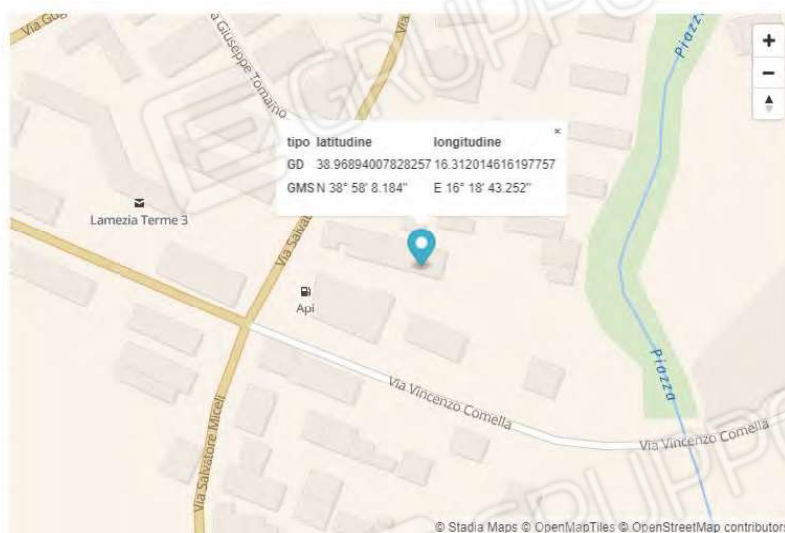

PERCORSO VIRTUALE – Traversa Via S. Miceli

Indirizzo

Trova Coordinate GPS

GD (gradi decimali)*

Latitudine

Longitudine

Trova Indirizzo

GMS (gradi, minuti, secondi)*

Latitudine N S

Longitudine E O

COORDINATE GPS

SOVRAPPOSIZIONE FOTO AEREA E MAPPA CATASTALE