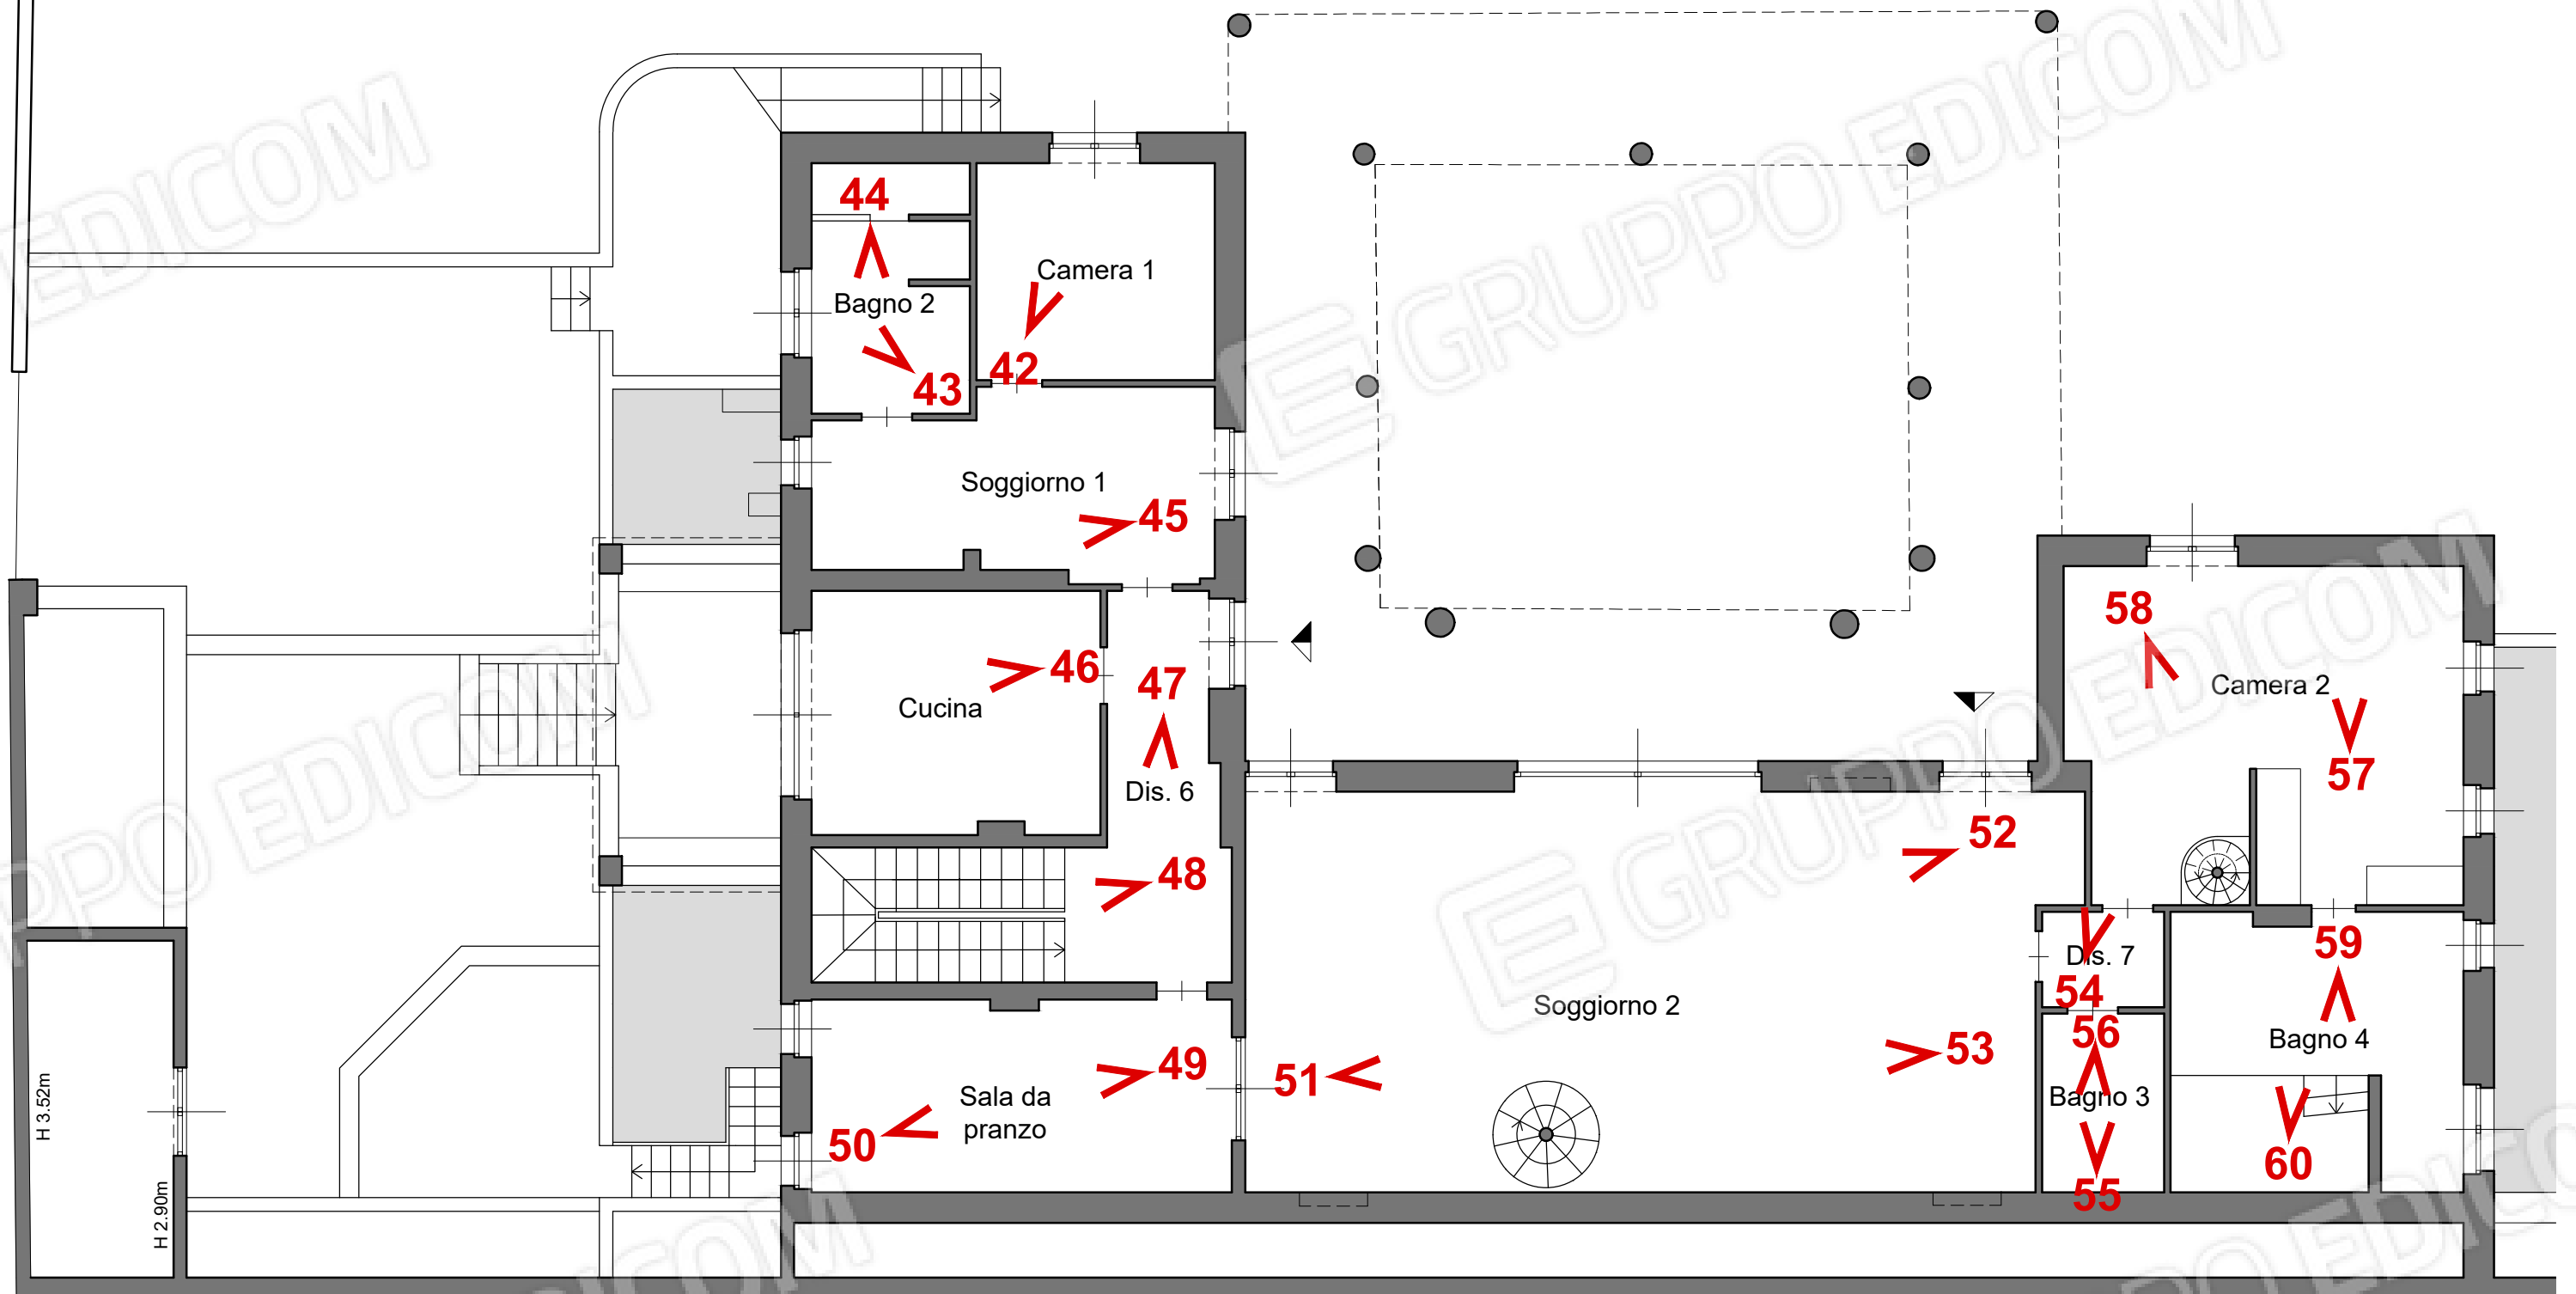

RGE 104-2015

**DOCUMENTAZIONE  
FOTOGRAFICA**

PIANTA PIANO TERRENO CON ESTERNI  
Scala 1:200

PIANTA PIANO SEMINTERRATO  
Scala 1:100

PIANTA PIANO TERRENO  
Scala 1:100

PIANTA PIANO PRIMO-SOTTOTETTO  
Scala 1:100

1\_Ingresso pedonale

2\_Vista da via Pirandello

3\_Ingresso carrabile

4\_Cortiletto

5\_Portico sud sopra le scale di salita dal garage

6\_Accesso al garage seminterrato

7\_Scala di salita dal garage

8\_Piscina

9\_Vialetto d'accesso dall'ingresso pedonale

10\_Portico centrale

11\_Portico centrale

12\_Portico centrale

13\_Scaletta di discesa verso la parte nord del cortile

14\_Fronte nord

15\_Parte nord del cortile