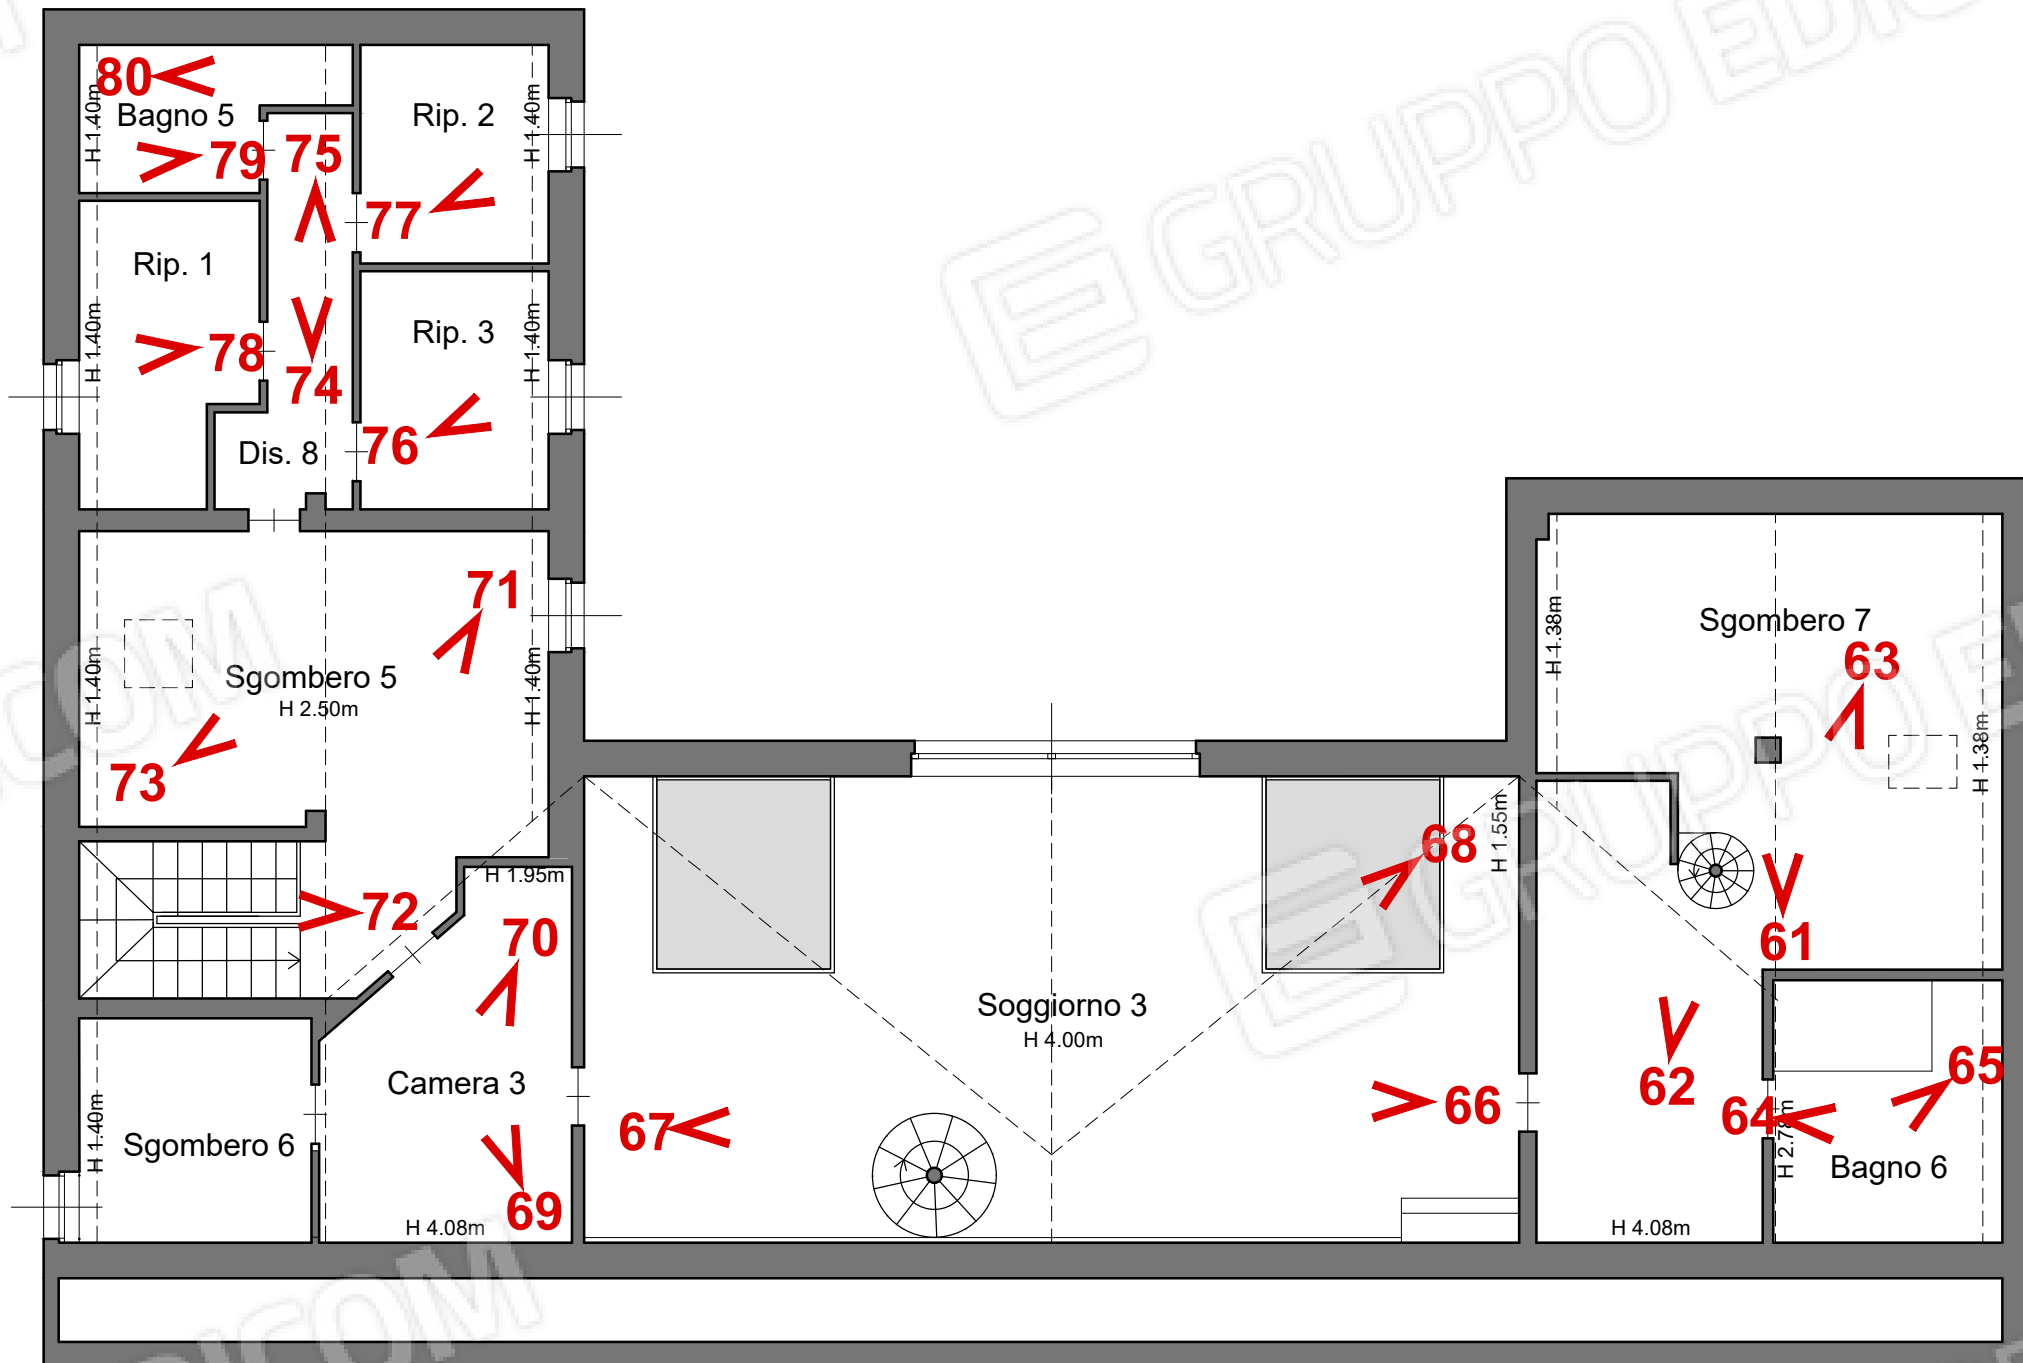

RGE 104-2015

**DOCUMENTAZIONE  
FOTOGRAFICA**

PIANTA PIANO TERRENO CON ESTERNI  
Scala 1:200

PIANTA PIANO SEMINTERRATO  
Scala 1:100

PIANTA PIANO TERRENO  
Scala 1:100

PIANTA PIANO PRIMO-SOTTOTETTO  
Scala 1:100

1\_Ingresso pedonale

2\_Vista da via Pirandello

3\_Ingresso carrabile

4\_Cortiletto

5\_Portico sud sopra le scale di salita dal garage

6\_Accesso al garage seminterrato

7\_Scala di salita dal garage

8\_Piscina