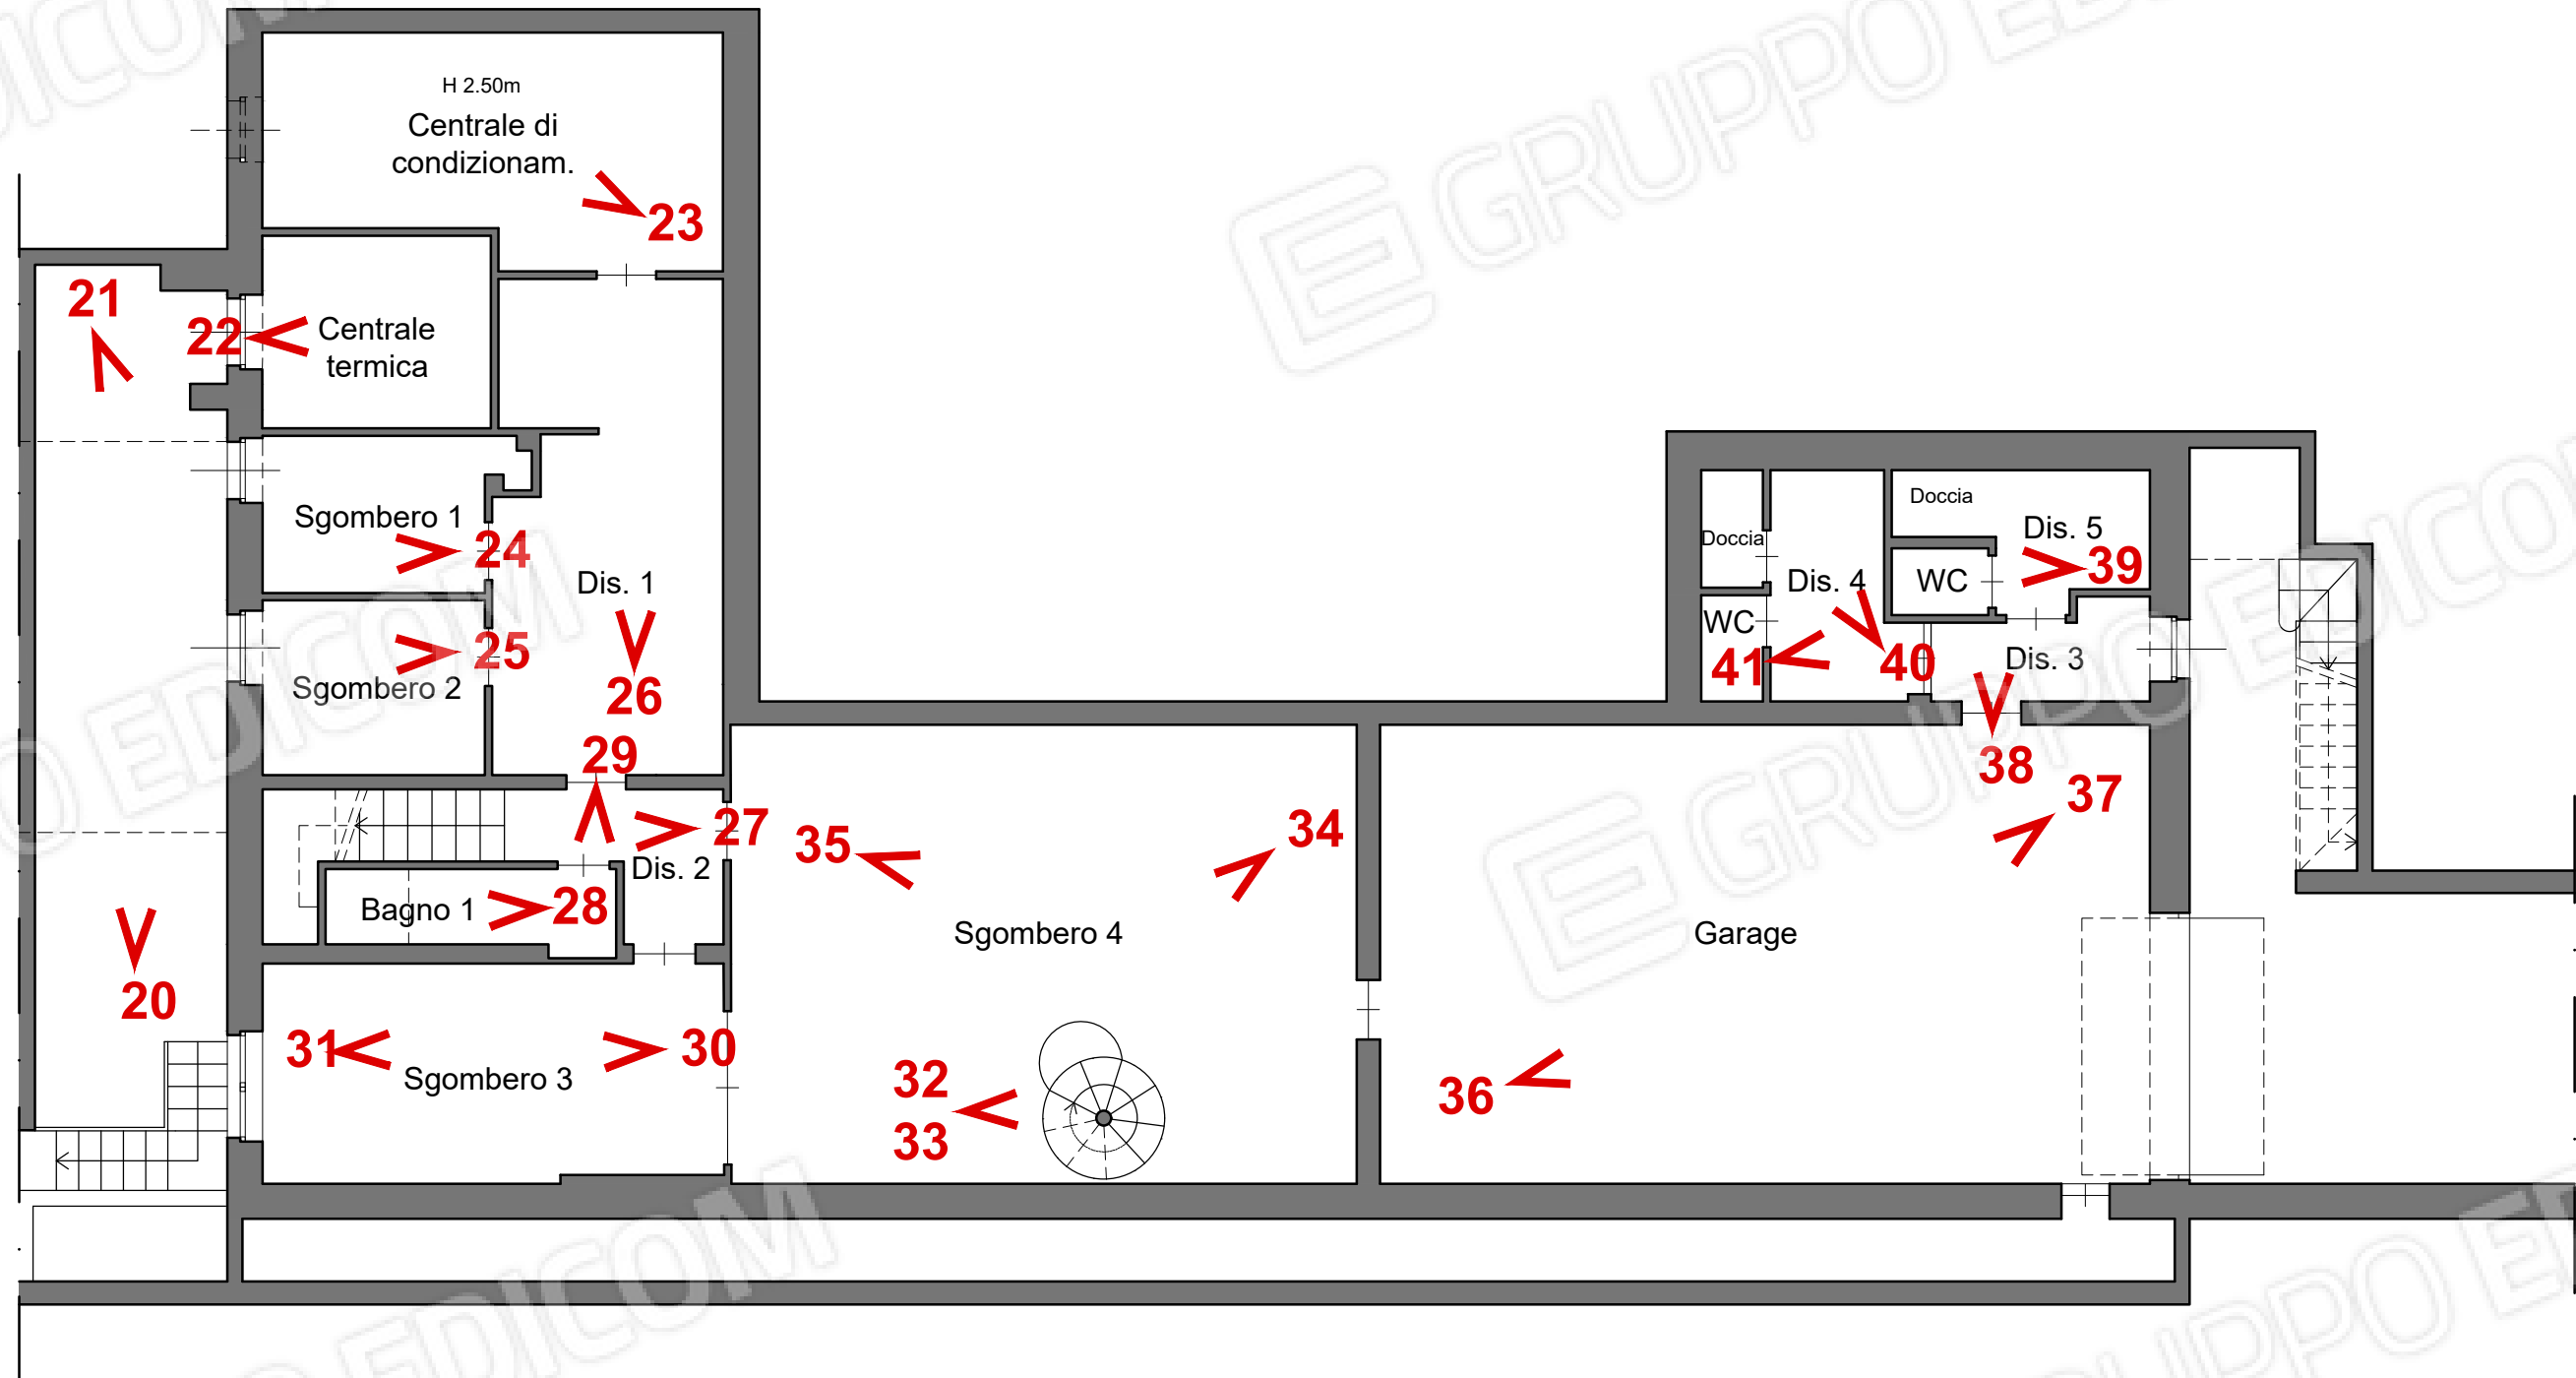

RGE 104-2015

**DOCUMENTAZIONE  
FOTOGRAFICA**

PIANTA PIANO TERRENO CON ESTERNI  
Scala 1:200

PIANTA PIANO SEMINTERRATO  
Scala 1:100

PIANTA PIANO TERRENO  
Scala 1:100

PIANTA PIANO PRIMO-SOTTOTETTO  
Scala 1:100

1\_Ingresso pedonale

2\_Vista da via Pirandello

3\_Ingresso carrabile

4\_Cortiletto

5\_Portico sud sopra le scale di salita dal garage

6\_Accesso al garage seminterrato

7\_Scala di salita dal garage

8\_Piscina