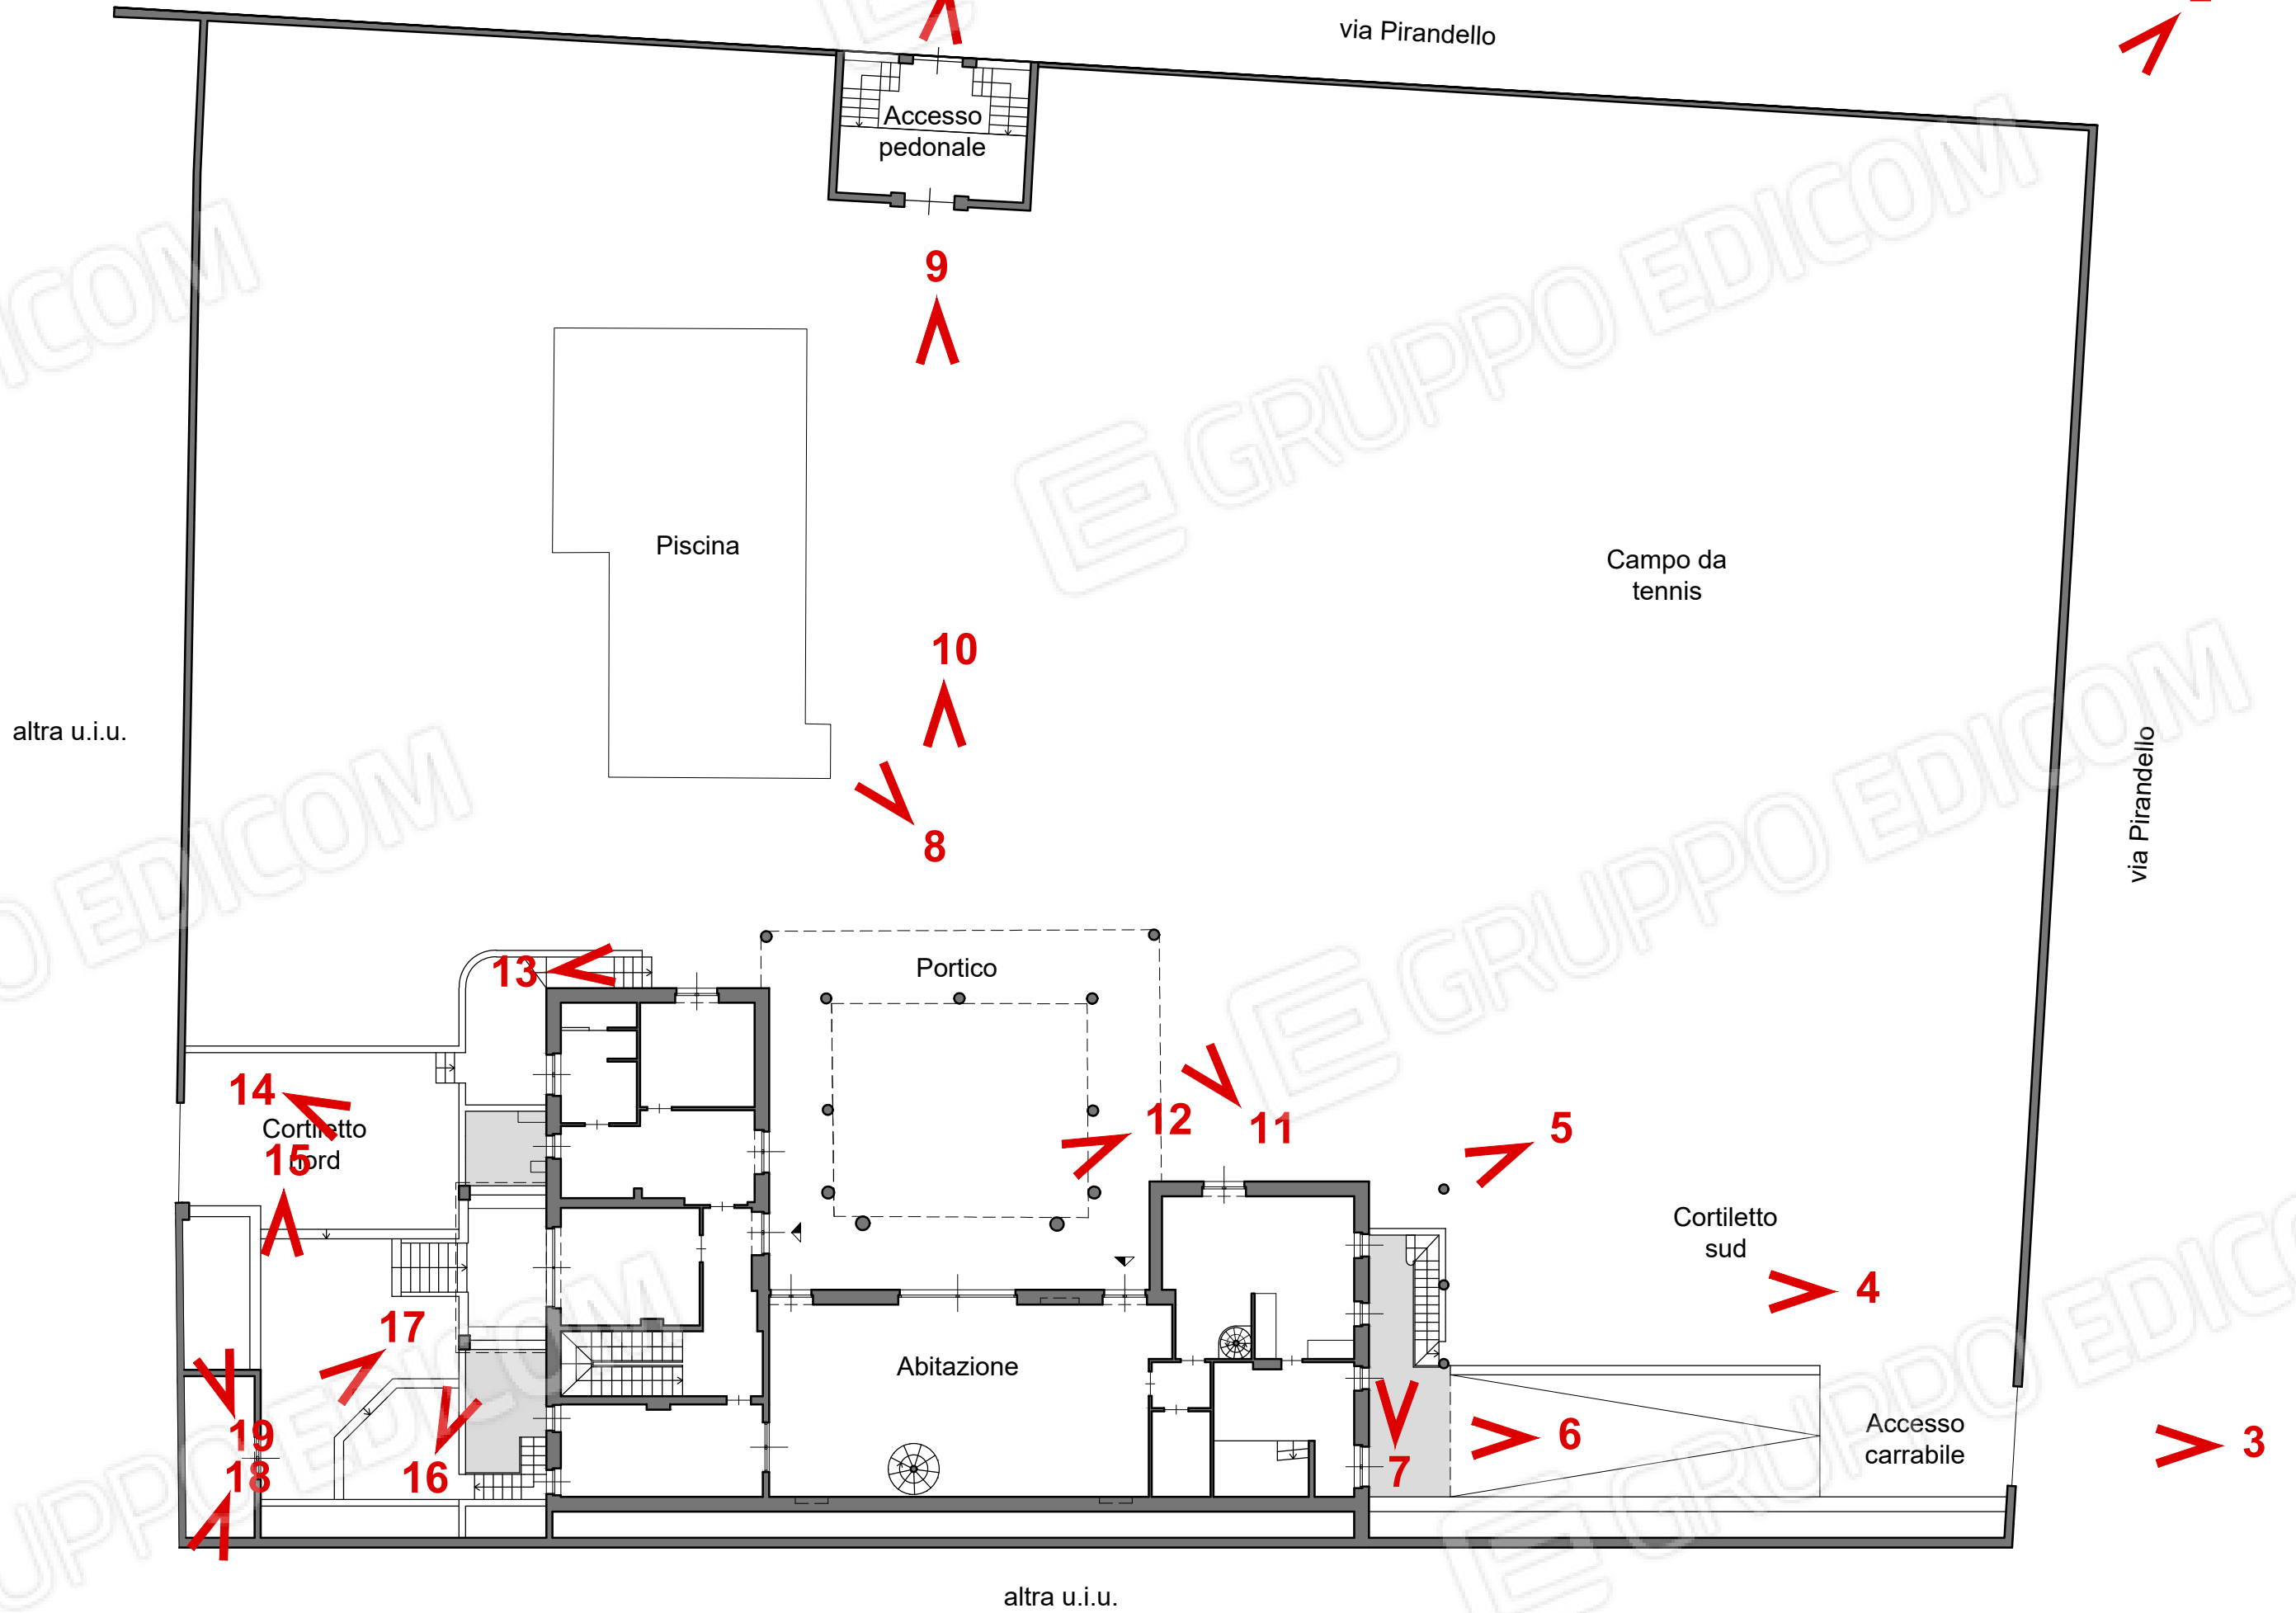

RGE 104-2015

**DOCUMENTAZIONE  
FOTOGRAFICA**

PIANTA PIANO TERRENO CON ESTERNI  
Scala 1:200

PIANTA PIANO SEMINTERRATO  
Scala 1:100

PIANTA PIANO TERRENO  
Scala 1:100

PIANTA PIANO PRIMO-SOTTOTETTO  
Scala 1:100

1\_Ingresso pedonale

2\_Vista da via Pirandello

3\_Ingresso carrabile

4\_Cortiletto

5\_Portico sud sopra le scale di salita dal garage

6\_Accesso al garage seminterrato

7\_Scala di salita dal garage

8\_Piscina

9\_Vialetto d'accesso dall'ingresso pedonale

10\_Portico centrale

11\_Portico centrale

12\_Portico centrale

13\_Scaletta di discesa verso la parte nord del cortile

14\_Fronte nord

15\_Parte nord del cortile